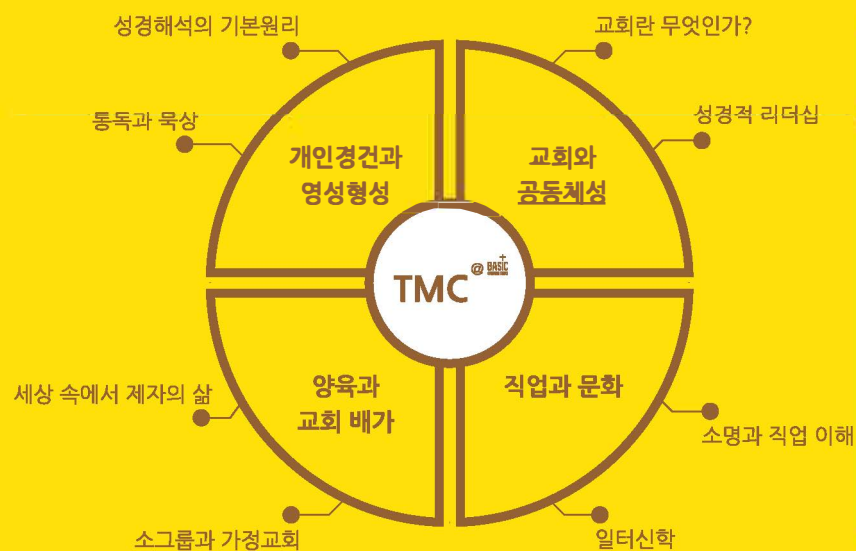

TMC는 말씀과 성령으로 거듭난 형제 자매들이 교회로 흩어지는 것을
연습할 것입니다. 세상 속에서 빛을 발할 탁월함에 영성이 더하도록
도울 것입니다. 시간이 흐를수록 자칫 두터워지는 종교성의 껍질을 벗도록
깨울 것입니다.

마음과 목숨과 뜻과 힘을 다해 주님을 사랑하고 이웃을 사랑할 수 있도록
세울 것입니다.

그러나 주님은 대가를 요구할 것입니다. 생명을 주신 분이기때 담대하게
내 것을 포기하도록 하실 것입니다.

기도하고 또 기도하고 동참해주십시오.

About TMC

TMC

자신의 직업적 소명을 잘 감당하면서 동시에 교회와 삶의
현장에서 목회적 돌봄과 섬김이 가능한 리더십 양성을
기대합니다.

성경 지식이나 정보의 전달이 아니라, 건강하고 균형잡힌
성경적 영성 현성을 돕고자 합니다.

양육 과정은 예수님께서 제자들을 가르치신 것처럼 관계에
근거한 멘토링을 기반으로 합니다.

자격을 갖추기 위한 과정이 아니라, 지속적인 영적 성장의
기름이 될 수 있는 삶의 틀을 나누고자 합니다.

TMC curriculum

Tent Maker Cocoon

TMC @ BASIC APPLICATION 신청서

이름 _____

성별 남 여

나이 _____

주소 _____

연락처 _____